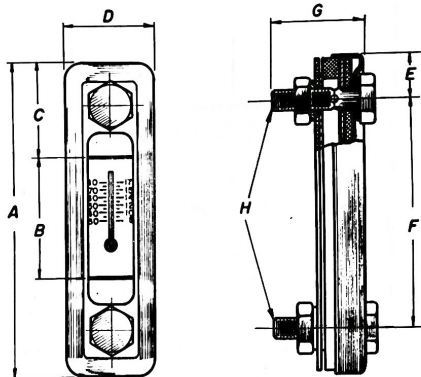

— **SISTEMAS** —

— **ACESSÓRIOS** —
INDICADOR DE NÍVEL

NÚMERO	DIMENSÕES EM (mm)							H	FURO DE FIXAÇÃO	OBS.
	A	B	C	D	E	F	G	ROSCA		
4.400.010	114	41	36	41	19	76	38	M 10	∅ 11	
4.400.011	178	67	54	51	25	127	45	M 12	∅ 13	